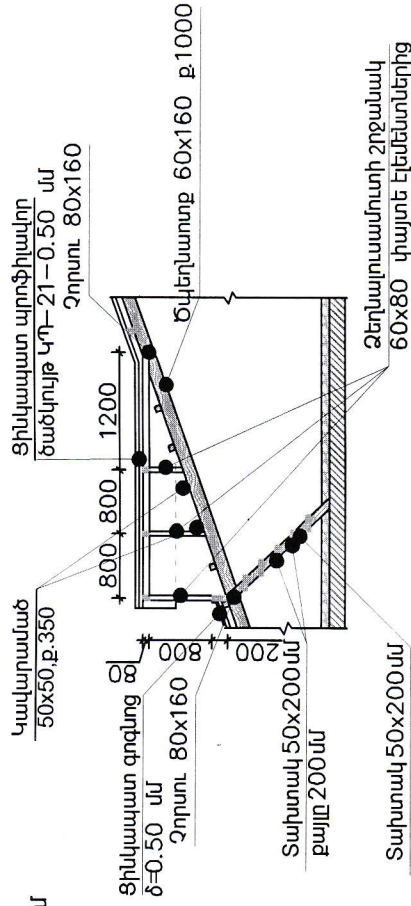

ԱՇԽԱՏԱՆՔԱՅԻՆ ՆԱԽԱԳԻԾ

ՀՀ ԱՅՈՒՄՆԻՔԻ ՄԱՐԶԻ ՏԵՂ ՀԱՄԱՅՆՔԻ, ԽՆԱԾԱԽ ԲՆԱԿԱԿԱՅՐԻ
ԱԿՈՒՄԲԻ ԸՆԴՀԱՆՈՒՐ 11,70x28,0 մ, 11,70x2,80 մ ՉԱՓԵՐՈՎ ՏԱՆԻՔԻ
ՀԻՍՏԱՆՈՐՈՎՈՒՄ

Այբոճ N 1

նախագծի բաժին

« ճարտարապետաշինարարական մաս »

ՊԱՏԿՐԱՍՈՒ՝

<<ԱՄՏՈՑ-22>> ՍՊԸ

ՏԱՆԻՔԻ ԹԻԹԵՂՅԱ ԾԱԾԿԻ ՀԱՏԱԿԱԳԻԾ Ս 1:50

ՓՈՐՁԱՔՆՆՈՒԹՅՈՒՆ
«ԱՄՏԻՃԱՆ» ՍՊԸ
« » 20 Բ

ՆԱԽԱԳԱՐ	Խ. ԳՐԱԿՈՒԹՅՈՒՆՆԱԾԵՐ	ՀՀ ԱՅԹՈՒՆԻԿԻ ԹՈՒՆԳԻ ՏԵԽՆԻԿԱԿԱՆ ԲԱՆԱԿԱՎԱԿՐԱԿԱՆ ԼԱԿՈՒՄԻ	ՊՆԻ	ԹԵՄԹ	ԹԵՄԹ	ԹԵՄԹ	ԹԵՄԹ
ՆՊՃ	ՎԱԿՈՂՈՅԱԼ	ՏՆՆԱԿԻ ԶԻՆՆԱԿԱՎԱԿՐԱԿԱՆ ԼԱԿՈՒՄԻ	ՍՆ	6	9		
ՃԱՐՏ.	ՎԱՍԿԱԿՅԱՆ	ՊԱՏԱՐԱՍՏՈՒՐ ԳՐԱԿՈՒԹՅԱՆ ԵՄԵՐԻ ՏԵԽՆԻԿԱԿԱՆ ԲԱՆԱԿԱՎԱԿՐԱԿԱՆ ԼԱԿՈՒՄԻ	ՃԱՐՏԱՐԱՍՏՆԵՍԱԿԱՆ ՄԱՍ				
ՊԱՏՏՈՒ	ԱՆՁՁԱՆՈՒՆ	ԱՄՈՒՆԱԳՐ.	ՏԱՆԻՔԻ ԹԻԹԵՂՅԱ ԾԱԾԿԻ ՀԱՏԱԿԱԳԻԾ Ս 1:50				

<<ԱՍՏԻՃԱՆ-22>> ՍՊԸ

ՏԱՆԻԻ ՀԱՏԱԿԱԿԻԾ
ՄԻԵՍԱ Ս1.50

ՁԵՂԱԿԱՆՈՒՄԱՄՈՒՄԻ ՃԱՏԱԿԱԿԳԻԾ Մ 1:50

ԿՏՐՎԱԾԸ 1-1 Մ 1:50

ՁԵՂԱԿԱՆՈՒՄԱՄՈՒՄԻ ՓԱՅՏՅԱ ԷԼԵՄԵՆՏՆԵՐԻ ՄՈՆՏՄԱՅԻՆ ՍԽԵՄԱ Մ 1:50

ՏԱՆԻԻ ՁՐԱՅԵՆՈՒՑՄԱՆ ՃԱՆԳՈՒՅՑ

ԿՏՐՎԱԾԸ 2-2 Մ 1:50