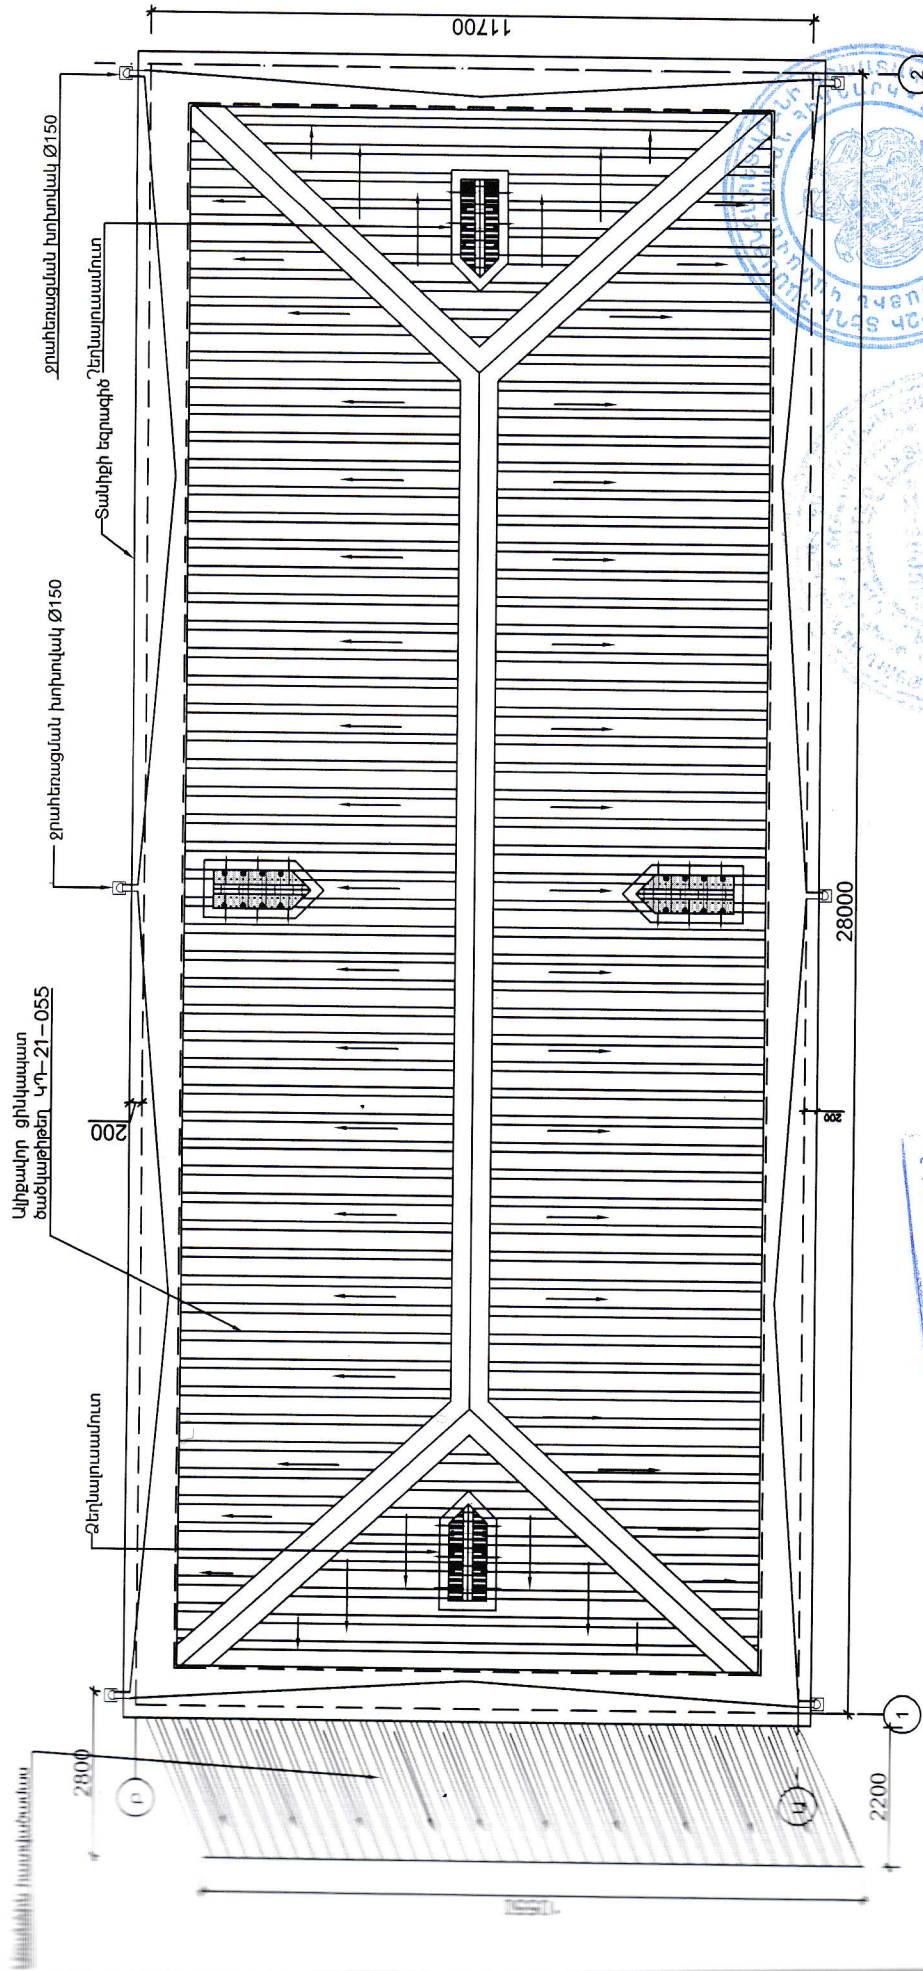

ՏԱՆԻՔԻ ԹԻԹԵՂՅԱ ԾԱԾԿԻ ՀԱՏԱԿԱԳԻԾ Ս 1:50

ՓՈՐՁԱՔՆՆՈՒԹՅՈՒՆ
«ԱՄՏԻՃԱՆ» ՍՊԸ
«   »   20   Բ