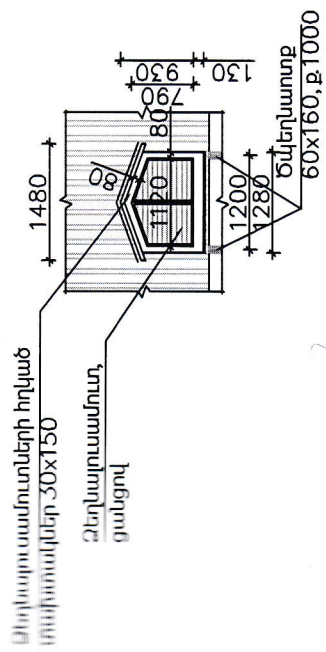

<<ԱՍՏԻՃԱՆ-22>> ՍՊԸ

ՏԱՆԻԻ ՀԱՏԱԿԱԿԻԾ
ՄԻԵՍԱ Ս1.50

ՁԵՂԱԿԱՆՈՒՄԱՄՈՒՄԻ ՃԱՏԱԿԱԿԳԻԾ Մ 1:50

ԿՏՐՎԱԾԸ 1-1 Մ 1:50

ՁԵՂԱԿԱՆՈՒՄԱՄՈՒՄԻ ՓԱՅՏՅԱ ԷԼԵՄԵՆՏՆԵՐԻ ՄՈՆՏՄԱՅԻՆ ՍԽԵՄԱ Մ 1:50

ՏԱՆԻԻ ՁՐԱՅԵՆՈՒՑՄԱՆ ՃԱՆԳՈՒՅՑ

ԿՏՐՎԱԾԸ 2-2 Մ 1:50