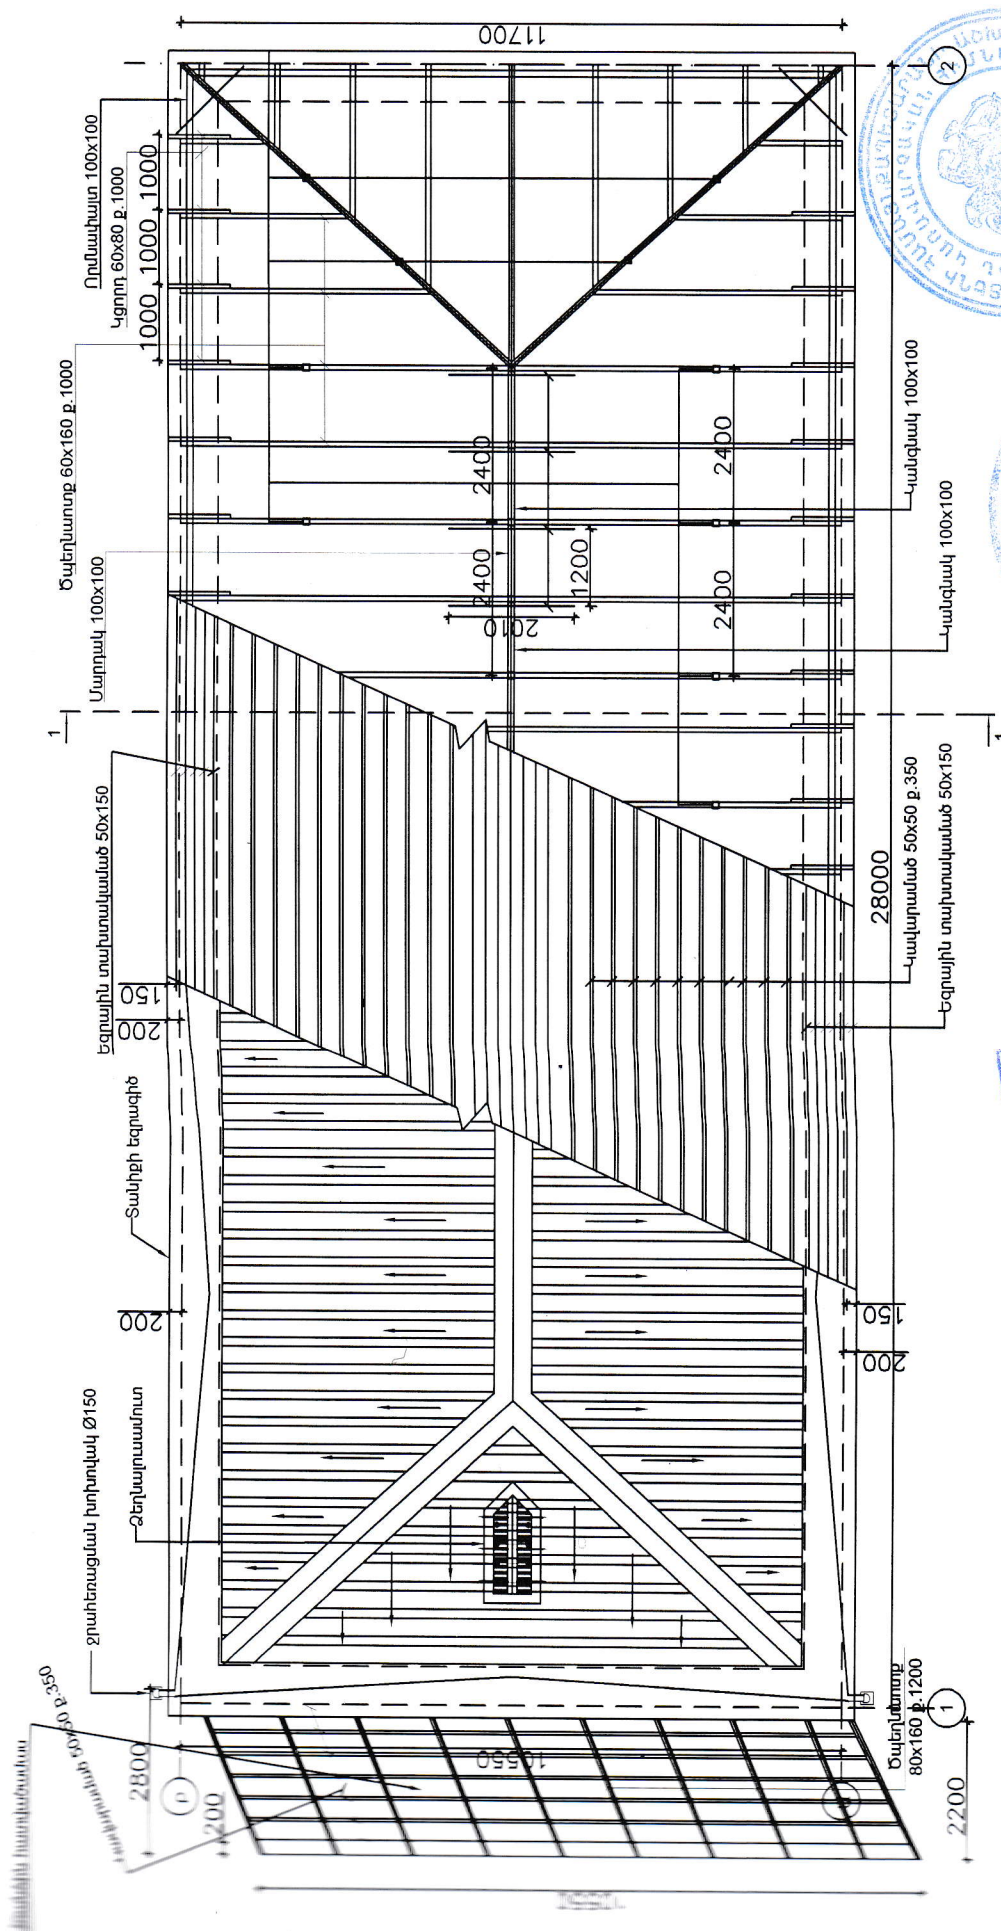

ՏԱՆԻՔԻ ՓԱՅՏՅԱ ԿՈՆՍՏՐՈՒԿՑԱՆՆԵՐԻ ՀԱՏԱԿԱԳԻԾ Մ 1:50

ՓՈՐՁԱՔԱՆՈՒԹՅՈՒՆ
«ԱՄՏԻՃԱՆ» ՍՊԸ
«___» _____ 20 թ