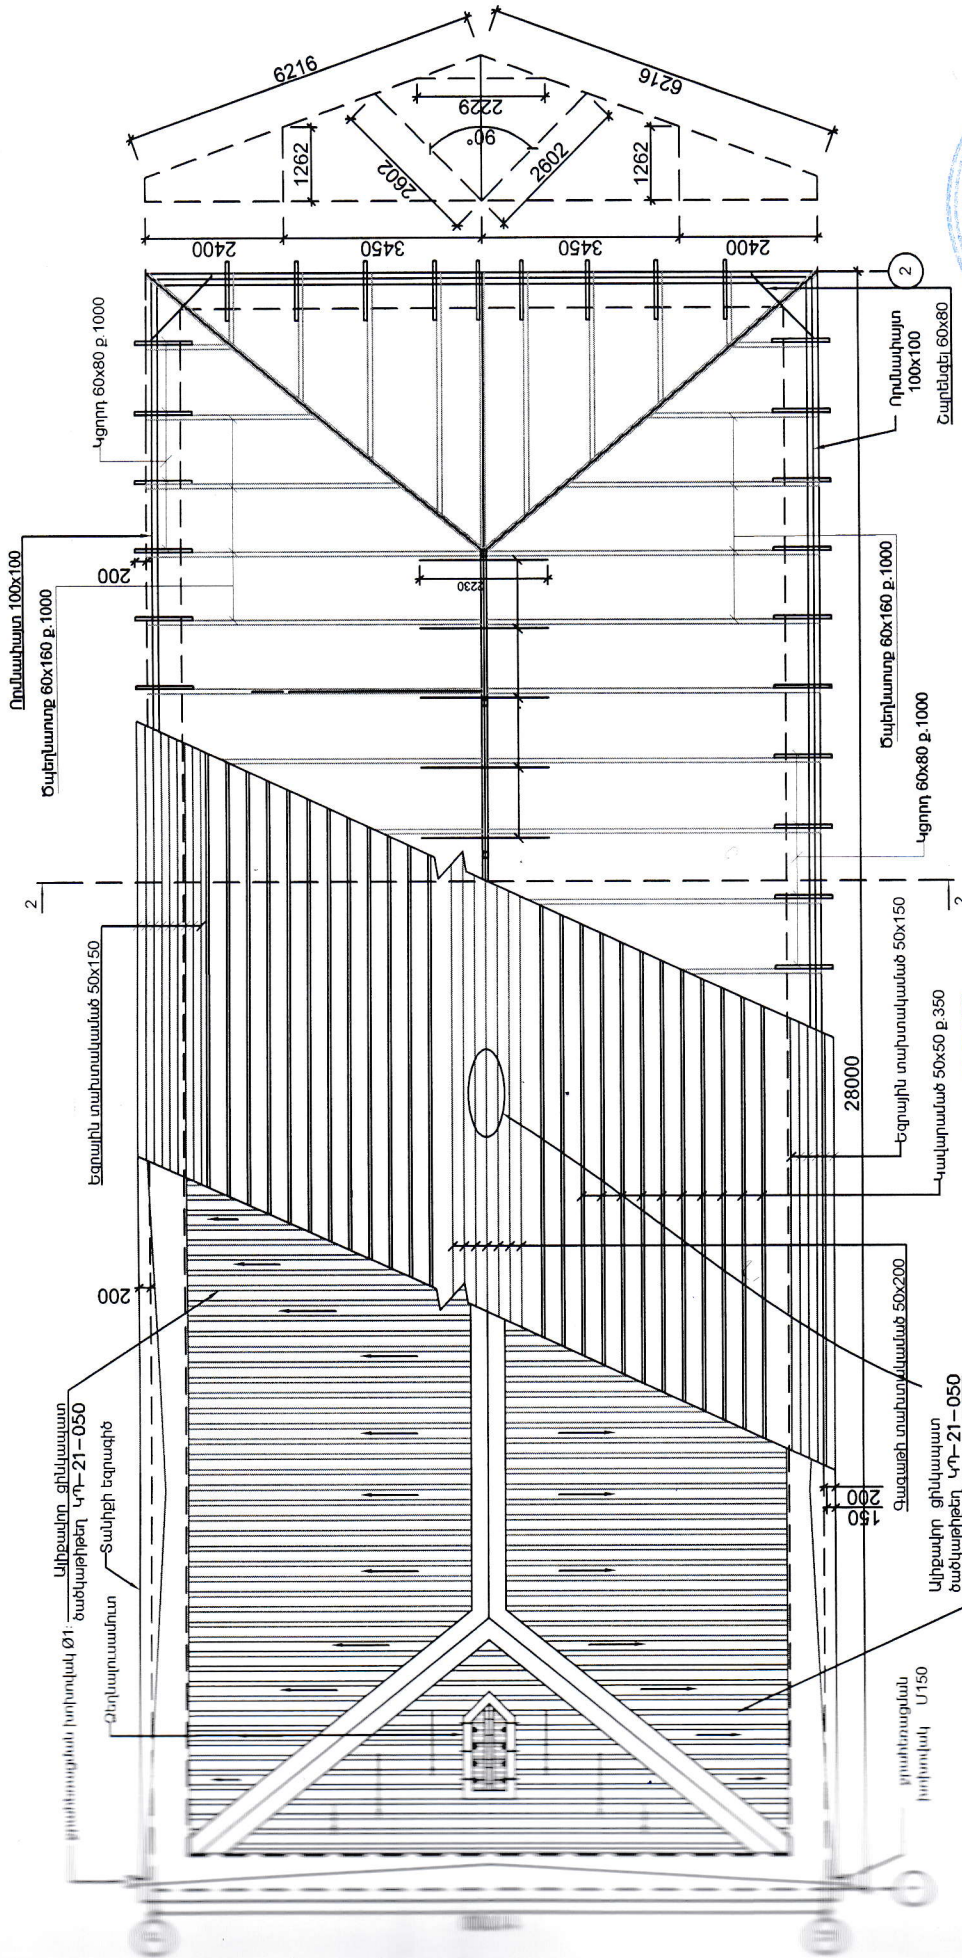

ՏԱՆԻԻ ՀԱՏԱԿԱԿԻԾ ՄԻԵՍԱ Ս1.50

ՓՈՐՁԱՔՆՆՈՒԹՅՈՒՆ
«ԱՍՏԻՃԱՆ» ՍՊԸ
" " " 20 P